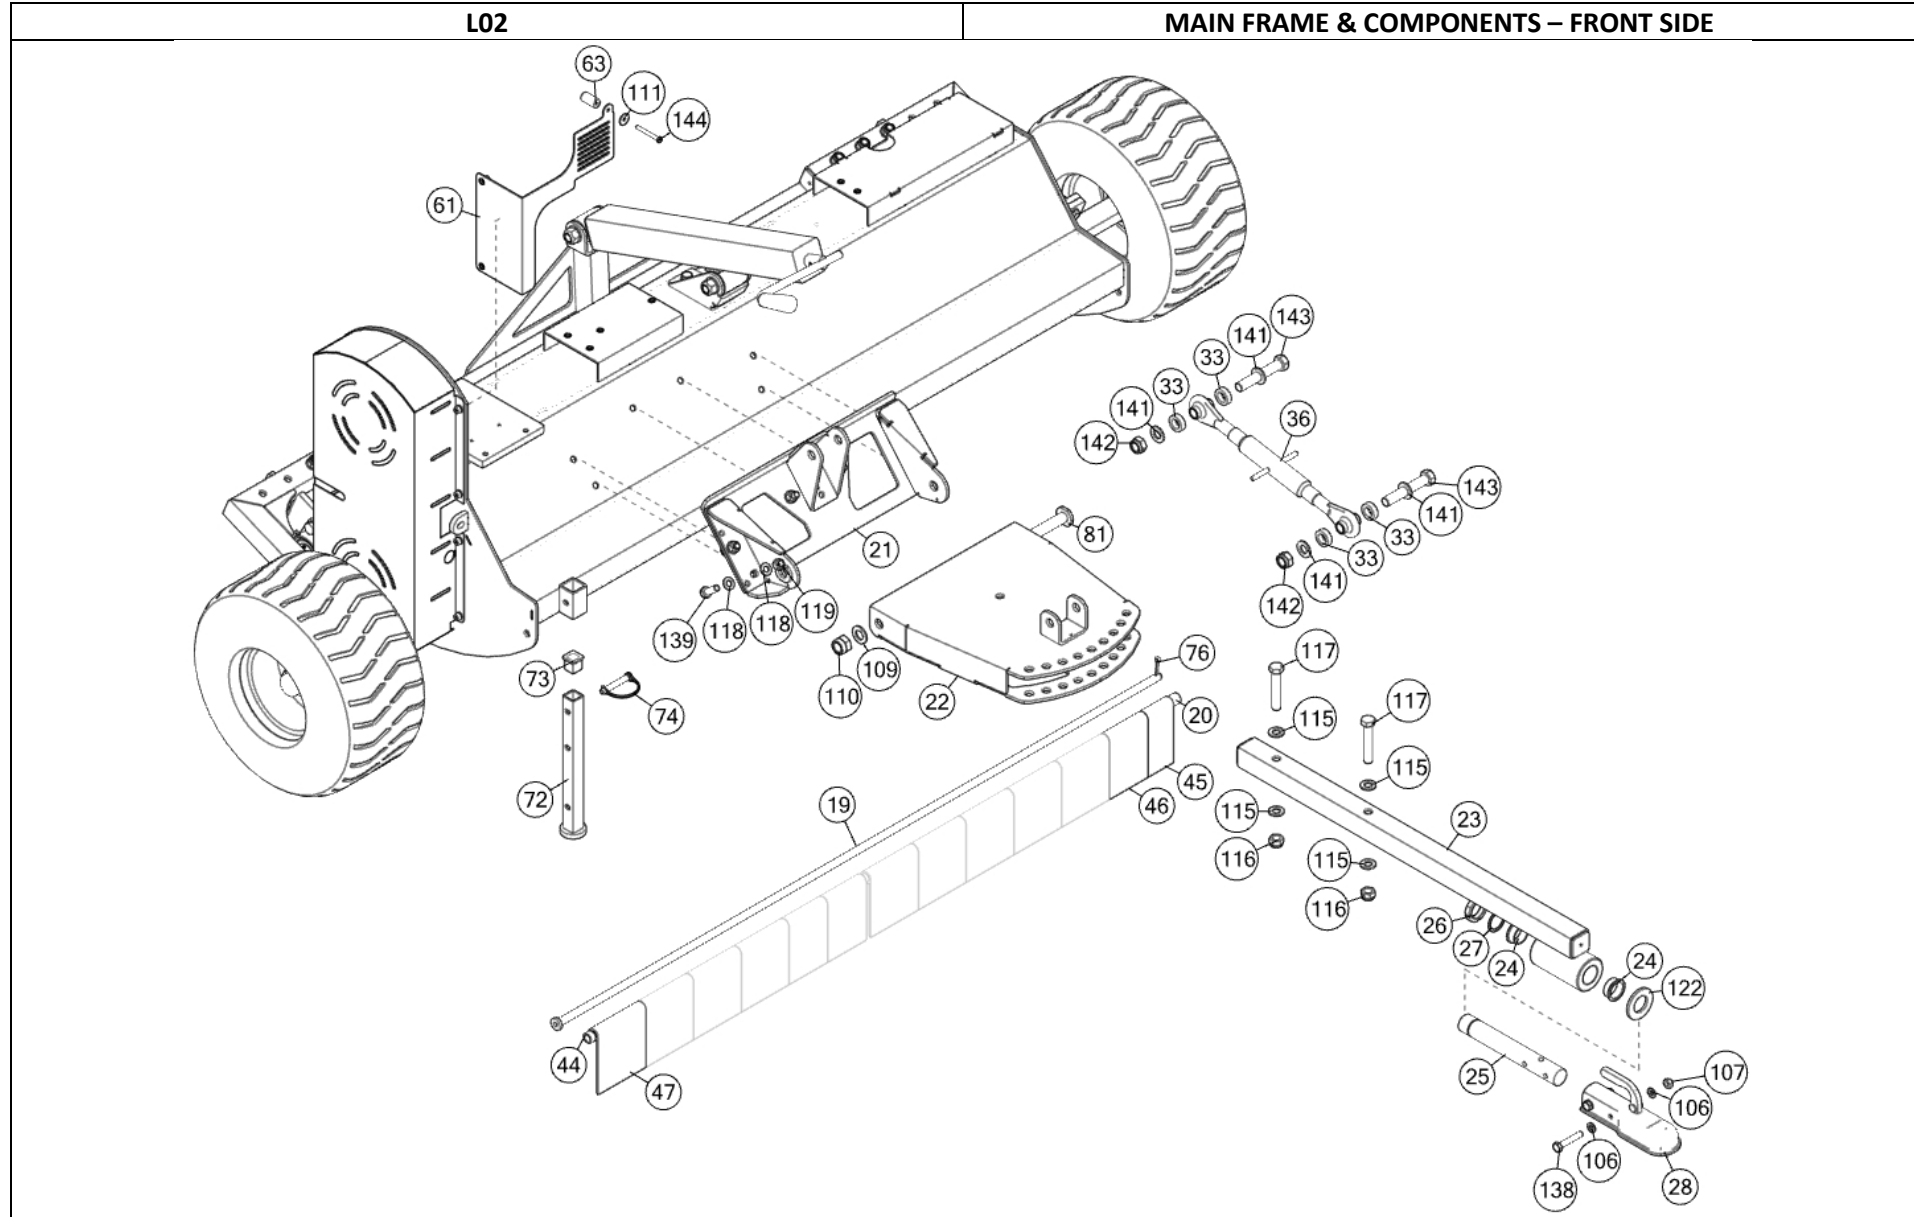

DelMorino[®]

FARM & GARDEN EQUIPMENT

CENTURION ATV PRO

SPL-CENTURION ATV PRO-EN-R2025.01.docx- SPARE PARTS MANUAL: CENTURION ATV PRO

INDICE

MAIN FRAME & COMPONENTS – REAR SIDE	4
MAIN FRAME & COMPONENTS – FRONT SIDE	8
ENGINE, CLUTCH & ELECTRIC PLANT	12
TRANSMISSION	16
ROTOR.....	20
FUEL LINE.....	22

L01		CENTURION ATV PRO	
ID	CODICE	DESCRIZIONE	Q.TA'
1	CEH051CVD	TELAIO	1
8	CEH058VD	TAPPO	2
9	CEH070ZD	ASSE	2
29	CEH287VD	PIASTRA	2
30	URC086DVD	RULLO	1
31	42400006	SUPPORTO CON CUSCINETTO	2
32	42400017	SUPPORTO CON CUSCINETTO	2
34	40700001	GHIERA	2
35	CEH063VD	SUPPORTO	1
37	CEH067VD	BRACCIO	2
38	CEH068VD	MOZZO	2
39	46000220	RUOTA	2
39.1	46000494	CERCHIO	2
39.2	46000498	PNEUMATICO	2
42	CEH304VD	STAFFA	1
43	CEH089VD	MARTINETTO	1
48	40600001	INGRASSATORE	4
62	CEH188VD	PROTEZIONE	1
71	CEH052VD	CARTER	1
113	40300002	RONDELLA	8
118	40300004	RONDELLA	24
119	40200006	DADO	4
120	40100061	VITE	4
121	40100187	VITE	2
125	40200002	DADO	4
126	40100001	VITE	8
127	40100014	VITE	10
128	40300010	GROWER	4
129	40100104	VITE	4

L02		CENTURION ATV PRO	
ID	CODICE	DESCRIZIONE	Q.TA'
19	CEH064VD	ASSE	1
20	URC218VD	BOCCOLA	1
21	CEH066VD	STAFFA	1
22	CEH065VD	SUPPORTO	1
23	CEH069VD	TIMONE	1
24	41000079	BOCCOLA	2
25	CEH288ZD	PERNO	1
26	40700005	GHIERA	1
27	40300050	ANELLO	1
28	43500013	TESTINA DI AGGANCIO	1
33	CEH293ZD	BOCCOLA	4
36	43700002	TIRANTE	1
44	FRM504D	DISTANZIALE	1
45	URC215VD	BANDELLA	1
46	URC217VD	BANDELLA	3
47	URC214VD	BANDELLA	9
61	CEH186VD	PROTEZIONE	1
63	CEH187ZD	DISTANZIALE	1
72	HOL064ZD	PIEDE DE APPOGGIO	1
73	42500002	TAPPO	1
74	41500001	PERNO	1
76	42700002	COPPIGLIA	1
81	CEH071ZD	ASSE	1
106	40300003	RONDELLA	4
107	40200003	DADO	2
109	40300007	RONDELLA	1
110	40200017	DADO	1
111	40300014	RONDELLA	1
115	40300006	RONDELLA	4