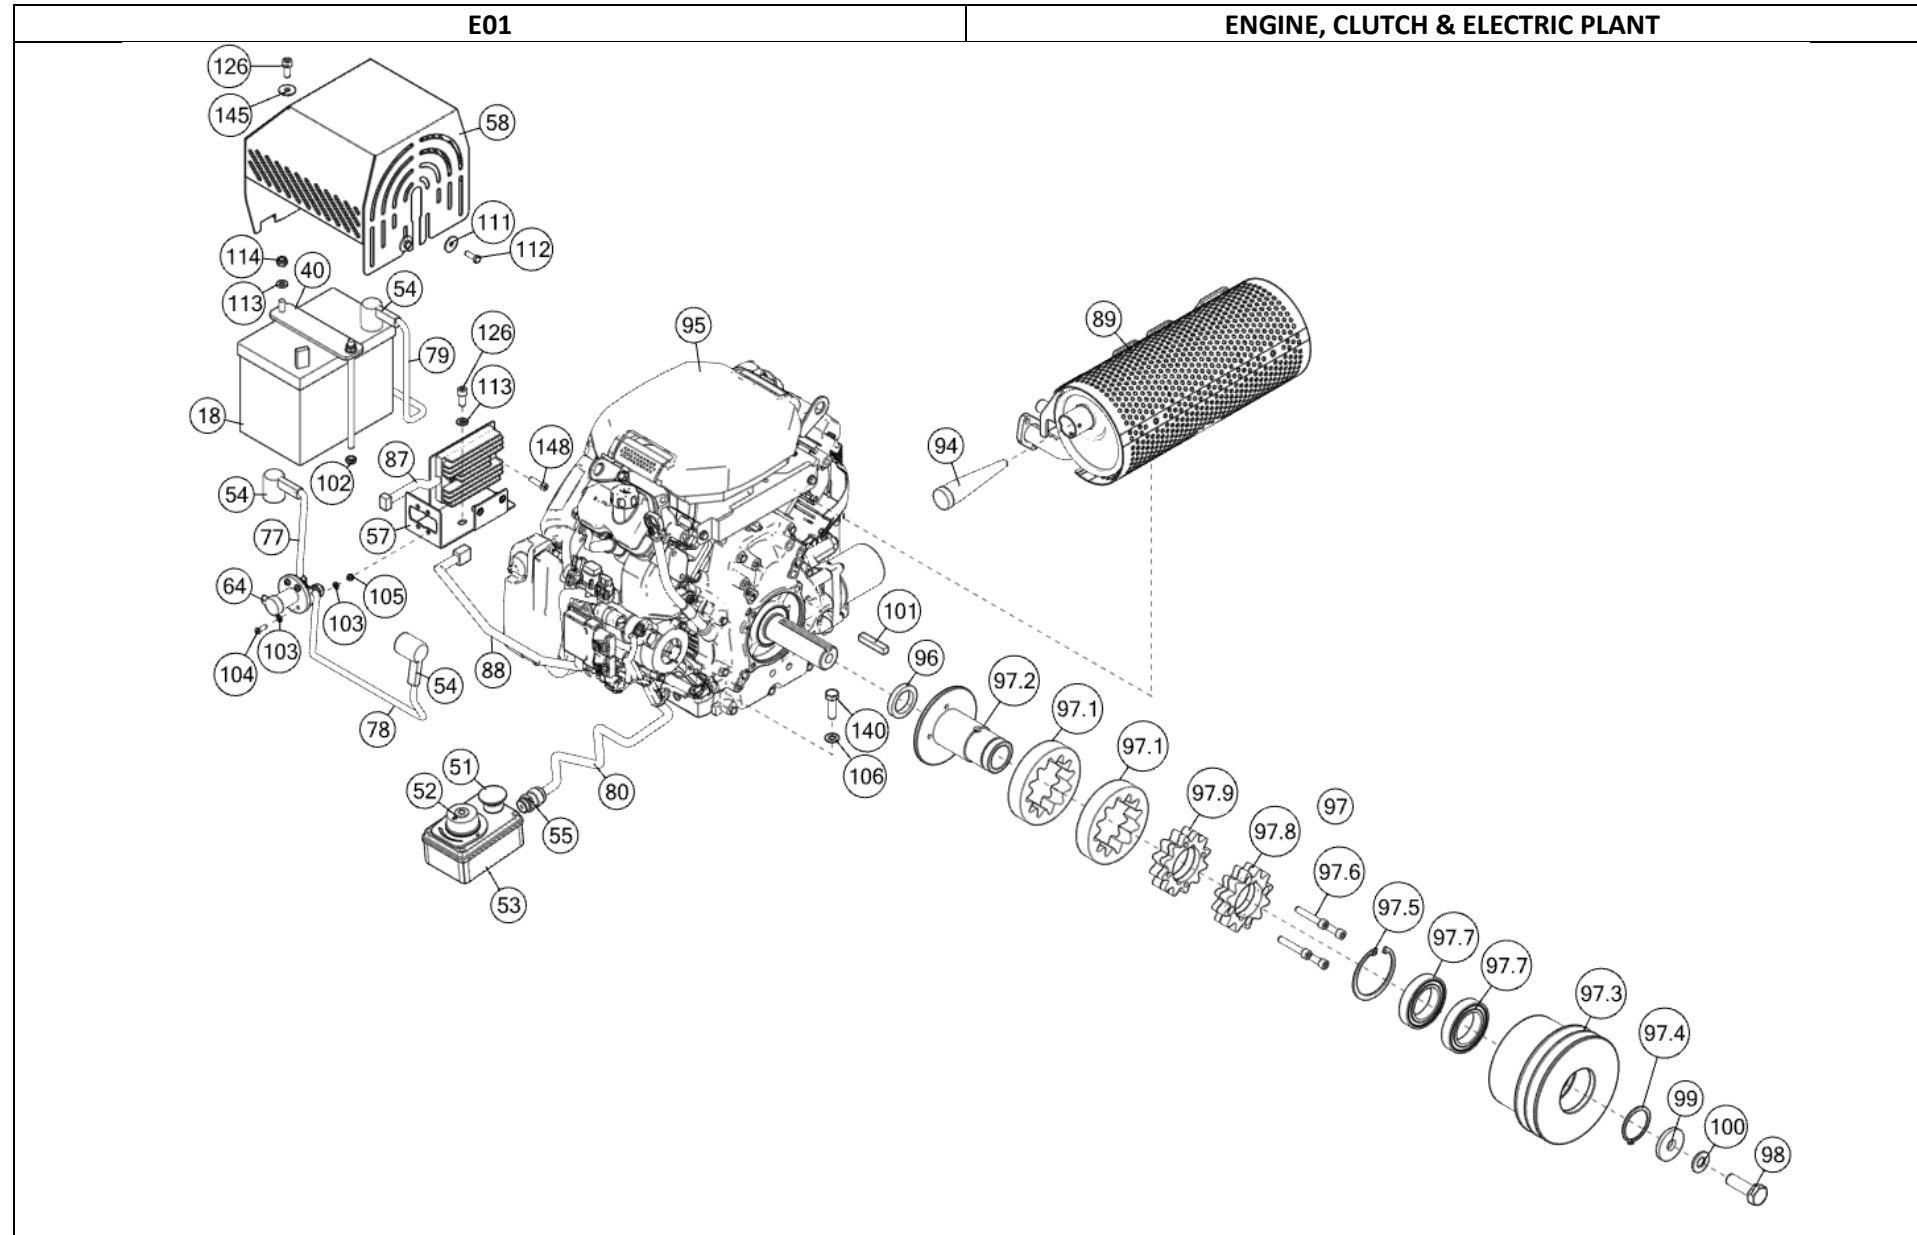

E01		CENTURION ATV PRO	BX	TX
ID	CODICE	DESCRIZIONE	Q.TA'	Q.TA'
18	46000656	BATTERIA	1	1
40	CEH181VD	FERMO	1	1
41	CEH264D	BARRA	2	2
51	46000036	PULSANTE	1	1
52	46000026	MANOPOLA	1	1
53	46000655	SCATOLA	1	1
54	46000363	GOMMINO	3	3
55	46000412	PASSACAVO	1	1
57	CEH081VD	STAFFA	1	1
58	CEH193VD	CARTER	1	1
64	CEH600D	INTERRUTTORE	1	1
77	CEH085D	CAVO	1	1
78	CEH078D	CAVO	1	1
79	CEH077D	CAVO	1	1
80	CEH080D	CAVO	1	1
87	31750ZDX003	RADDRIZZATORE	1	1
88	32105Z6L000	CAVO	1	1
89	06183ZCK8000	MARMITTA	1	1
94	06185ZCK0000	PARASCINTILLE	1	1
95	GX800IRHBF50H	MOTORE TERMICO ALBERO D. 36,5	1	-
95	GX800IRHTXF50H	MOTORE TERMICO ALBERO D. 28,5	-	1
96	CEH295ZD	DISTANZIALE	1	-
97	CEH075VD	FRIZIONE	1	-
97.1	BIO250D	ANELLO	2	-
97.2	STZCEH262D	MOZZO	1	-
97.3	CEH263D	CAMPANA	1	-
97.4	40400038	SEEGER	1	-
97.5	40400003	SEEGER	1	-
97.6	40100221	VITE	4	-