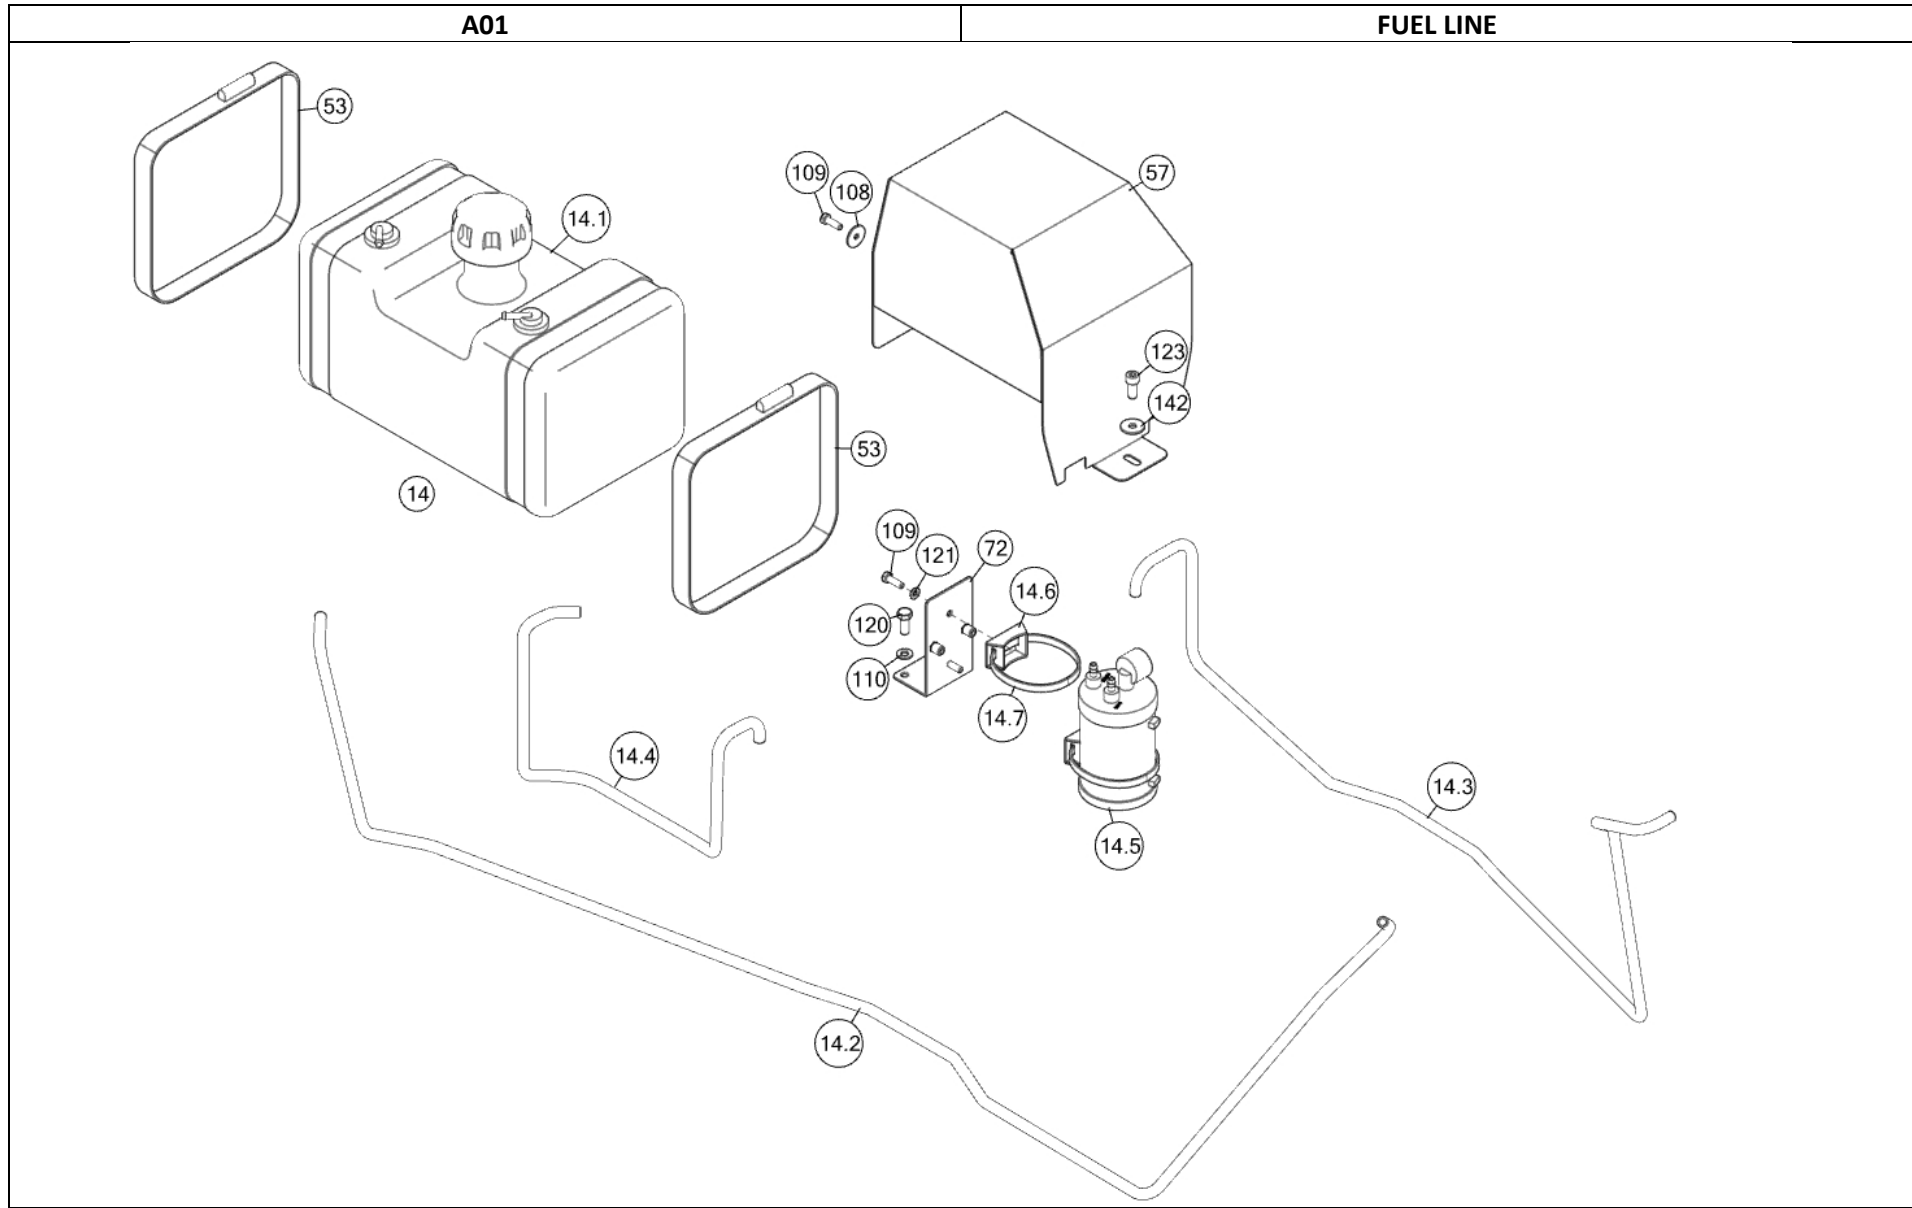

A01		CENTURION ATV PRO	
ID	CODICE	DESCRIZIONE	Q.TA'
14	43600337	KIT CARB-EPA COMPLETO	1
14.1	43600355	SERBATOIO	1
14.2	CEH400D	TUBO L=61.6 in	1
14.3	CEH401D	TUBO L=56.1 in	1
14.4	CEH402D	TUBO L=31.1 in	1
14.5	43600350	FILTRO	1
14.6	43600351	STAFFA	2
14.7	43600352	FASCETTA	2
53	CEH079D	FASCETTA	2
57	CEH298VD	CARTER	1
72	CEH082VD	SUPPORTO	1
108	40300014	RONDELLA	2
109	40100032	VITE	4
110	40300002	RONDELLA	2
120	40100077	VITE	2
121	40300035	RONDELLA	2
123	40100001	VITE	1
142	40300031	RONDELLA	1