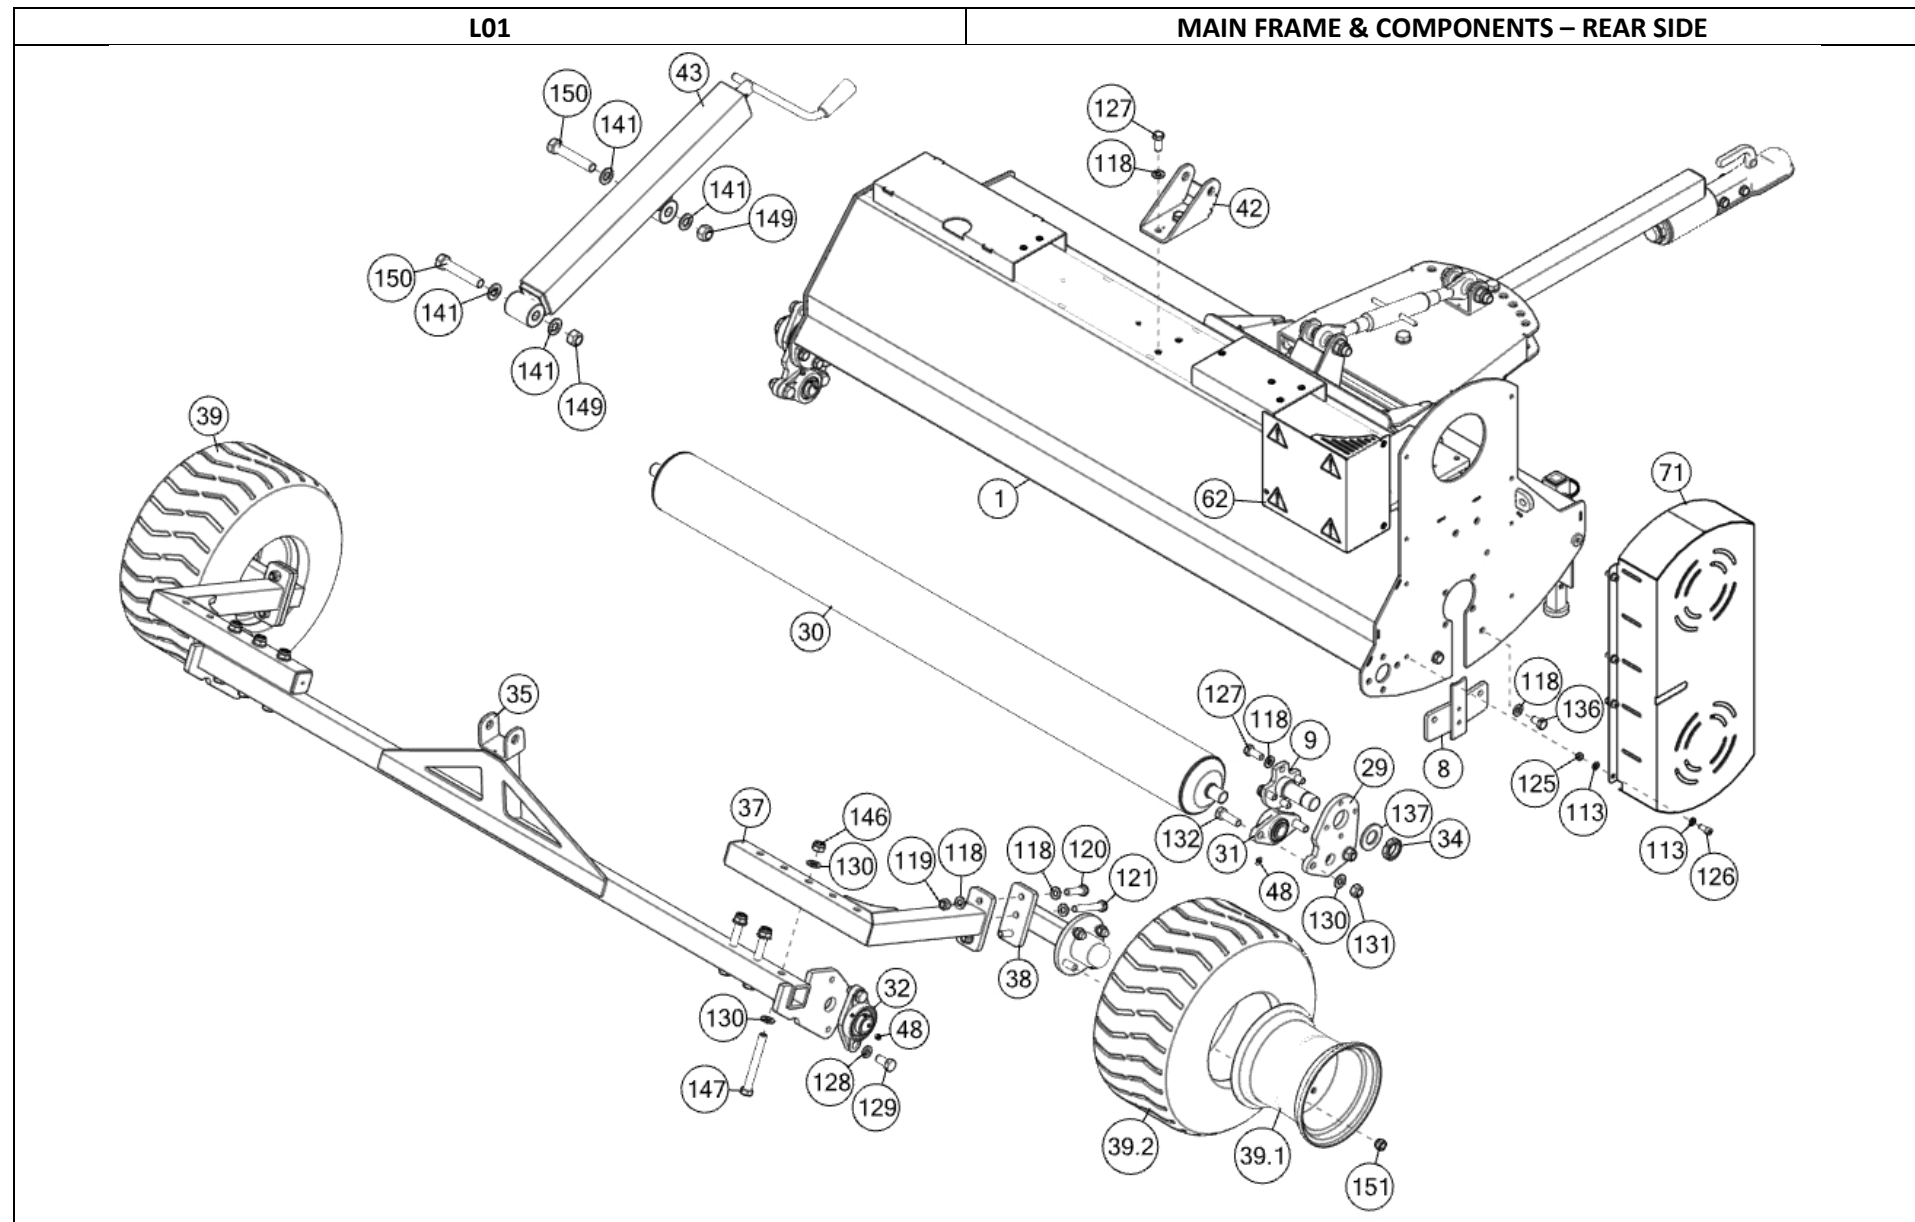

DelMorino[®]

FARM & GARDEN EQUIPMENT

CENTURION ATV PRO

SPL-CENTURION ATV PRO-EN-R2025.01.docx- SPARE PARTS MANUAL: CENTURION ATV PRO

INDICE

MAIN FRAME & COMPONENTS – REAR SIDE	4
MAIN FRAME & COMPONENTS – FRONT SIDE	8
ENGINE, CLUTCH & ELECTRIC PLANT	12
TRANSMISSION	16
ROTOR.....	20
FUEL LINE.....	22

L01		CENTURION ATV PRO	
ID	CODICE	DESCRIZIONE	Q.TA'
1	CEH051CVD	TELAIO	1
8	CEH058VD	TAPPO	2
9	CEH070ZD	ASSE	2
29	CEH287VD	PIASTRA	2
30	URC086DVD	RULLO	1
31	42400006	SUPPORTO CON CUSCINETTO	2
32	42400017	SUPPORTO CON CUSCINETTO	2
34	40700001	GHIERA	2
35	CEH063VD	SUPPORTO	1
37	CEH067VD	BRACCIO	2
38	CEH068VD	MOZZO	2
39	46000220	RUOTA	2
39.1	46000494	CERCHIO	2
39.2	46000498	PNEUMATICO	2
42	CEH304VD	STAFFA	1
43	CEH089VD	MARTINETTO	1
48	40600001	INGRASSATORE	4
62	CEH188VD	PROTEZIONE	1
71	CEH052VD	CARTER	1
113	40300002	RONDELLA	8
118	40300004	RONDELLA	24
119	40200006	DADO	4
120	40100061	VITE	4
121	40100187	VITE	2
125	40200002	DADO	4
126	40100001	VITE	8
127	40100014	VITE	10
128	40300010	GROWER	4
129	40100104	VITE	4

L02		CENTURION ATV PRO	
ID	CODICE	DESCRIZIONE	Q.TA'
19	CEH064VD	ASSE	1
20	URC218VD	BOCCOLA	1
21	CEH066VD	STAFFA	1
22	CEH065VD	SUPPORTO	1
23	CEH069VD	TIMONE	1
24	41000079	BOCCOLA	2
25	CEH288ZD	PERNO	1
26	40700005	GHIERA	1
27	40300050	ANELLO	1
28	43500013	TESTINA DI AGGANCIO	1
33	CEH293ZD	BOCCOLA	4
36	43700002	TIRANTE	1
44	FRM504D	DISTANZIALE	1
45	URC215VD	BANDELLA	1
46	URC217VD	BANDELLA	3
47	URC214VD	BANDELLA	9
61	CEH186VD	PROTEZIONE	1
63	CEH187ZD	DISTANZIALE	1
72	HOL064ZD	PIEDE DE APPOGGIO	1
73	42500002	TAPPO	1
74	41500001	PERNO	1
76	42700002	COPPIGLIA	1
81	CEH071ZD	ASSE	1
106	40300003	RONDELLA	4
107	40200003	DADO	2
109	40300007	RONDELLA	1
110	40200017	DADO	1
111	40300014	RONDELLA	1
115	40300006	RONDELLA	4